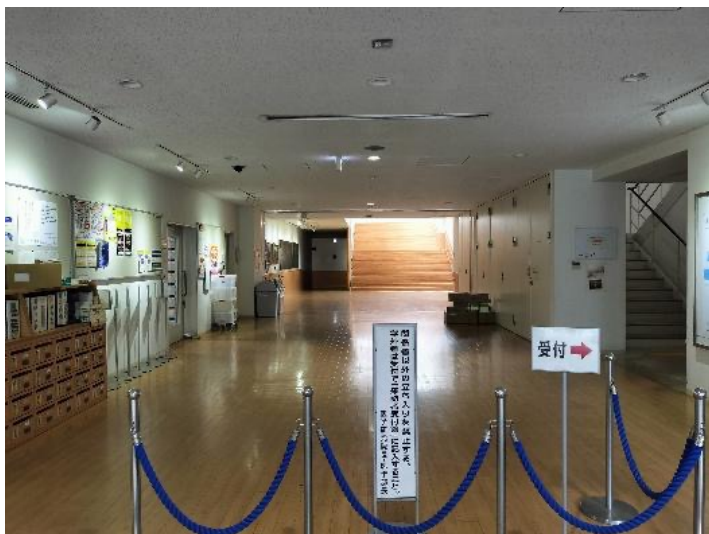

学友会館 フラテホール への行き方

北大医学部正面玄関

こちらから入ります

真っすぐ奥へ進みます

右側がフラテホールです
(黄色矢印)

フラテホール入り口

北海道大学医学部 正面玄関への行き方