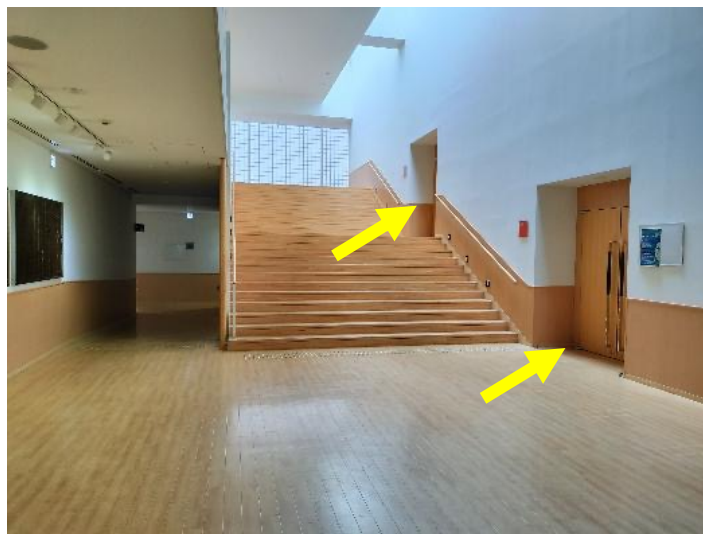

学友会館 フラテホール への行き方

北大医学部正面玄関

こちらから入ります

真っすぐ奥へ進みます

右側がフラテホールです
(黄色矢印)

フラテホール入り口

北海道大学医学部 正面玄関への行き方